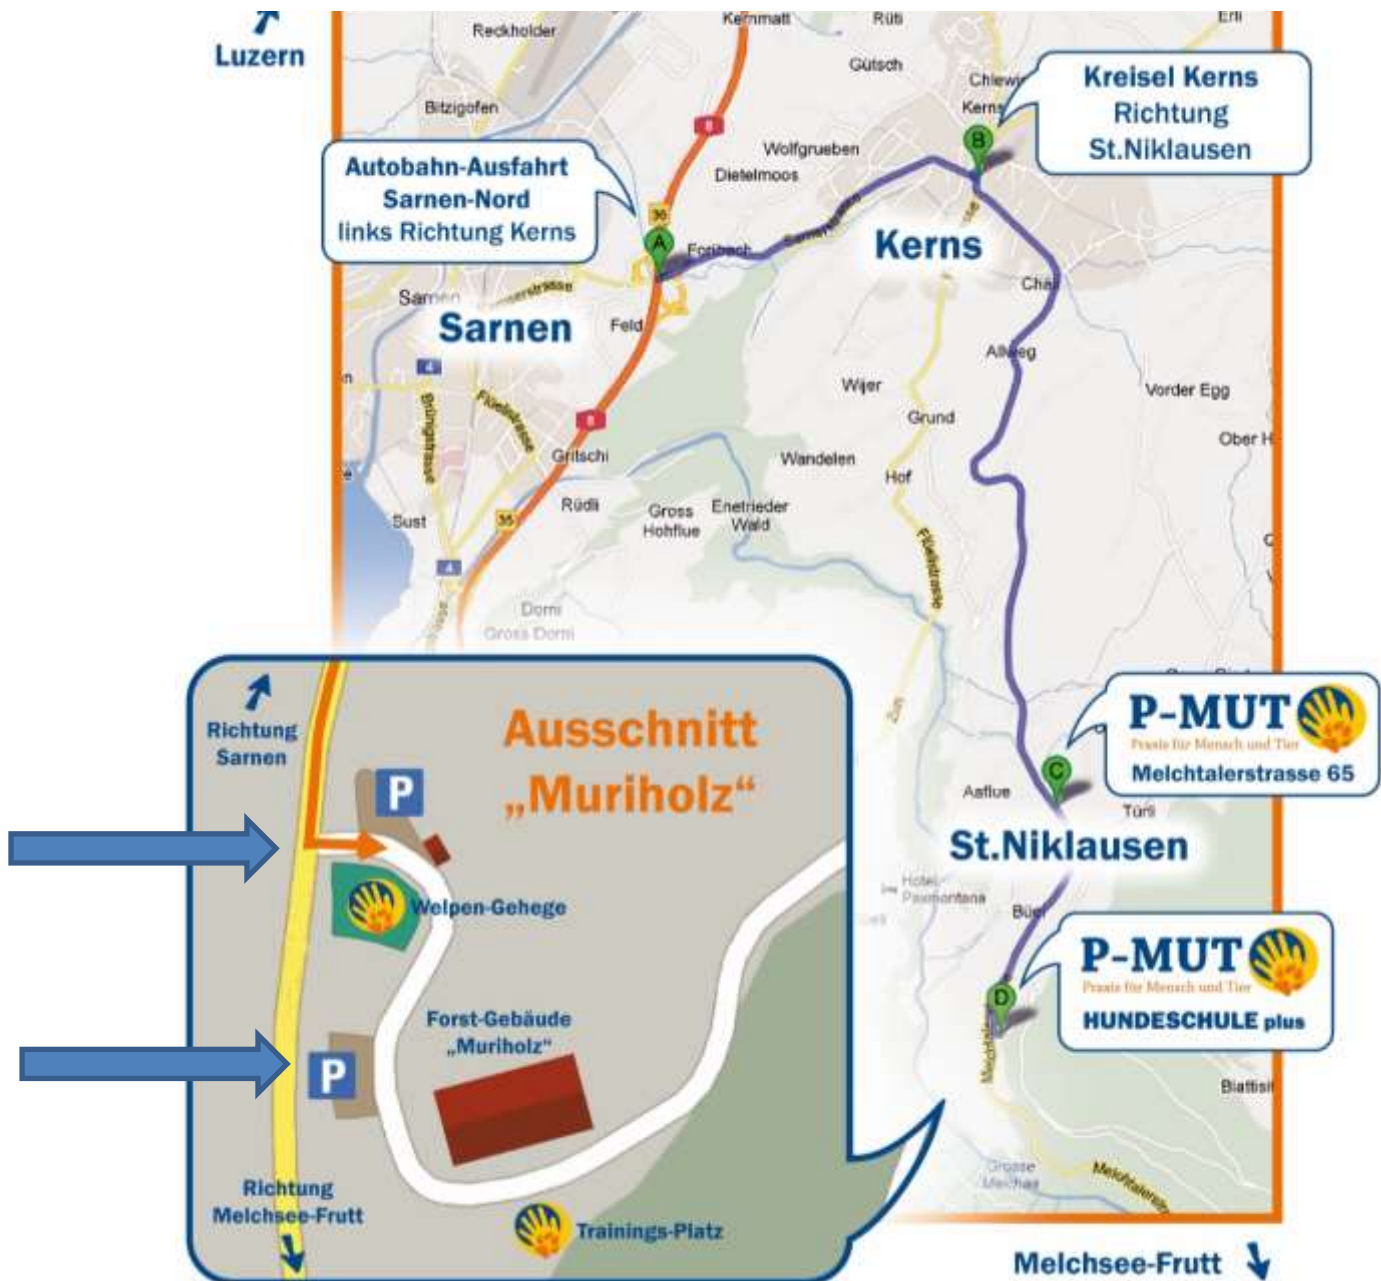

### Weg-Beschreibung

- Via Autostrasse A8 Ausfahrt Sarnen-Nord nach Kerns
- in Kerns beim Kreisel in Richtung St.Niklausen - Melchsee-Fruyt
- ca. 3 km bis St. Niklausen
- ca. 600 m nach dem Rest. Alpenblick beim Holzschild "Muriholz" links abbiegen